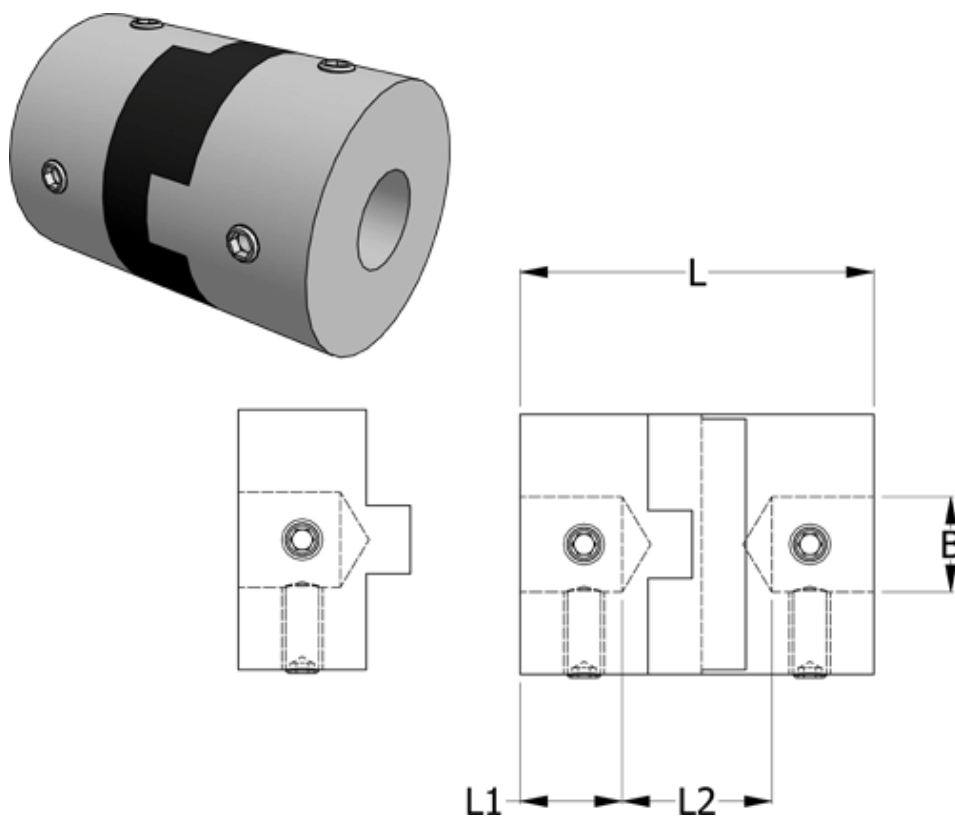

Varenummer: 33212320611
Beskrivelse: Oldham koblingsnav 232.06.11 ALU
med pinolskrue, boring 2 mm

Mål

B1 = 2
D = 6.4
L = 12.7
L1 = 3.8
L2 = 5.1
Moment (Nm) = 0.06

Note: Overnævnte varenr. er kun for et koblingsnav. Der går 2 koblingsnav og 1 element til 1 komplet kobling

Skruer = M3